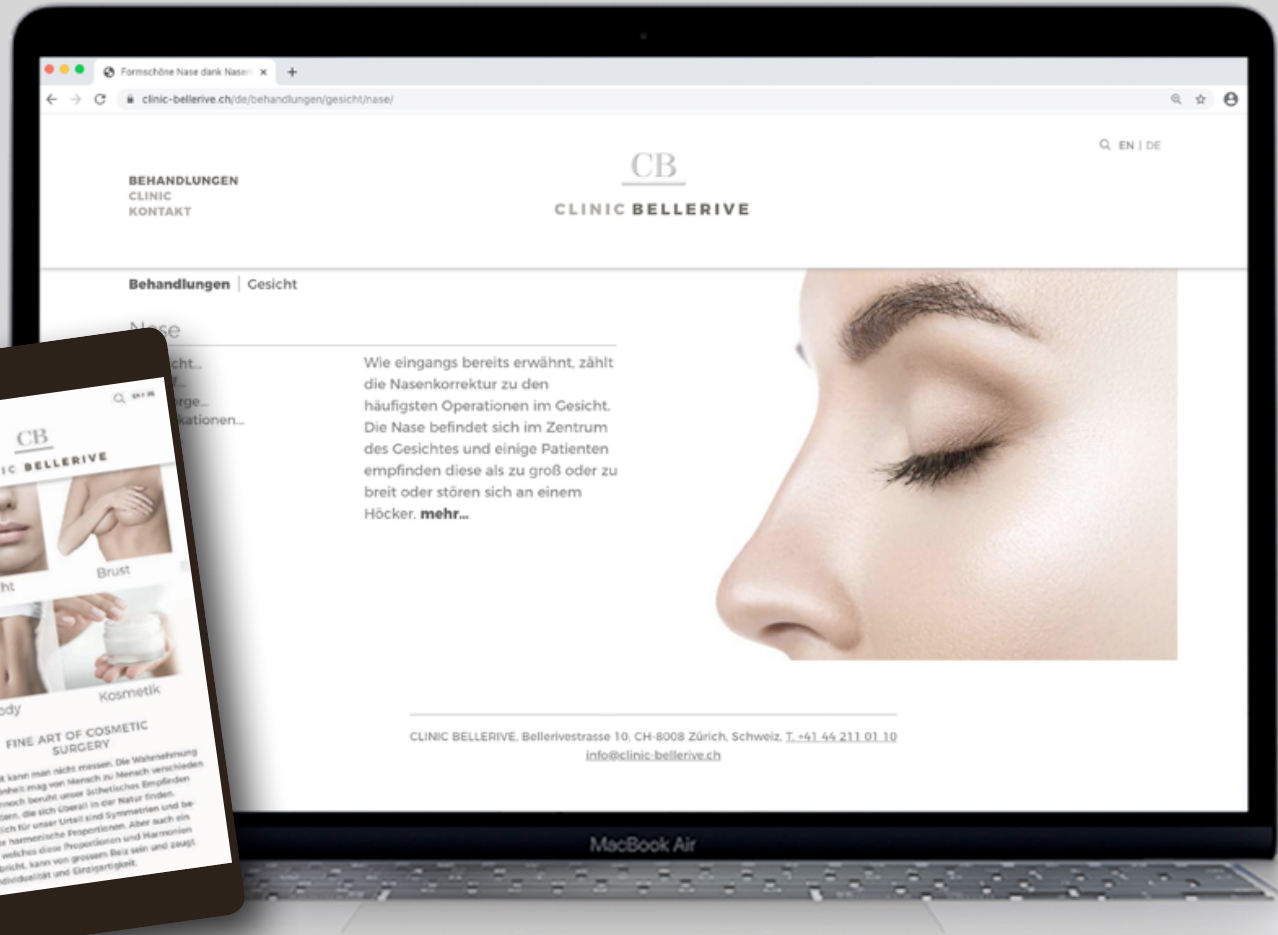

**GESTALTUNGSPROBEN:  
CORPORATE IDENTITY, CORPORATE DESIGN,  
WEBDESIGN**

BEHANDLUNGEN  
CLINIC  
KONTAKT

CB  
CLINIC BELLERIVE

Q EN | DE

AESTHETICS IS OUR PASSION

FINE ART OF COSMETIC SURGERY

Schönheit kann man nicht messen. Die Wahrnehmung von Schönheit mag von Mensch zu Mensch verschieden sein. Dennoch beruht unser ästhetisches Empfinden auf Mustern, die sich überall in der Natur finden. Wesentlich für unser Urteil sind Symmetrien und bestimmte harmonische Proportionen. Aber auch ein Detail, welches diese Proportionen

MacBook Air

**CLINIC BELLERIVE, ZÜRICH**  
Corporate Identity / Webdesign

Behandlungen | Gesicht

Nase  
cht...  
f...  
erge...  
ationen...

Wie eingangs bereits erwähnt, zählt die Nasenkorrektur zu den häufigsten Operationen im Gesicht. Die Nase befindet sich im Zentrum des Gesichtes und einige Patienten empfinden diese als zu groß oder zu breit oder stören sich an einem Höcker. **mehr...**