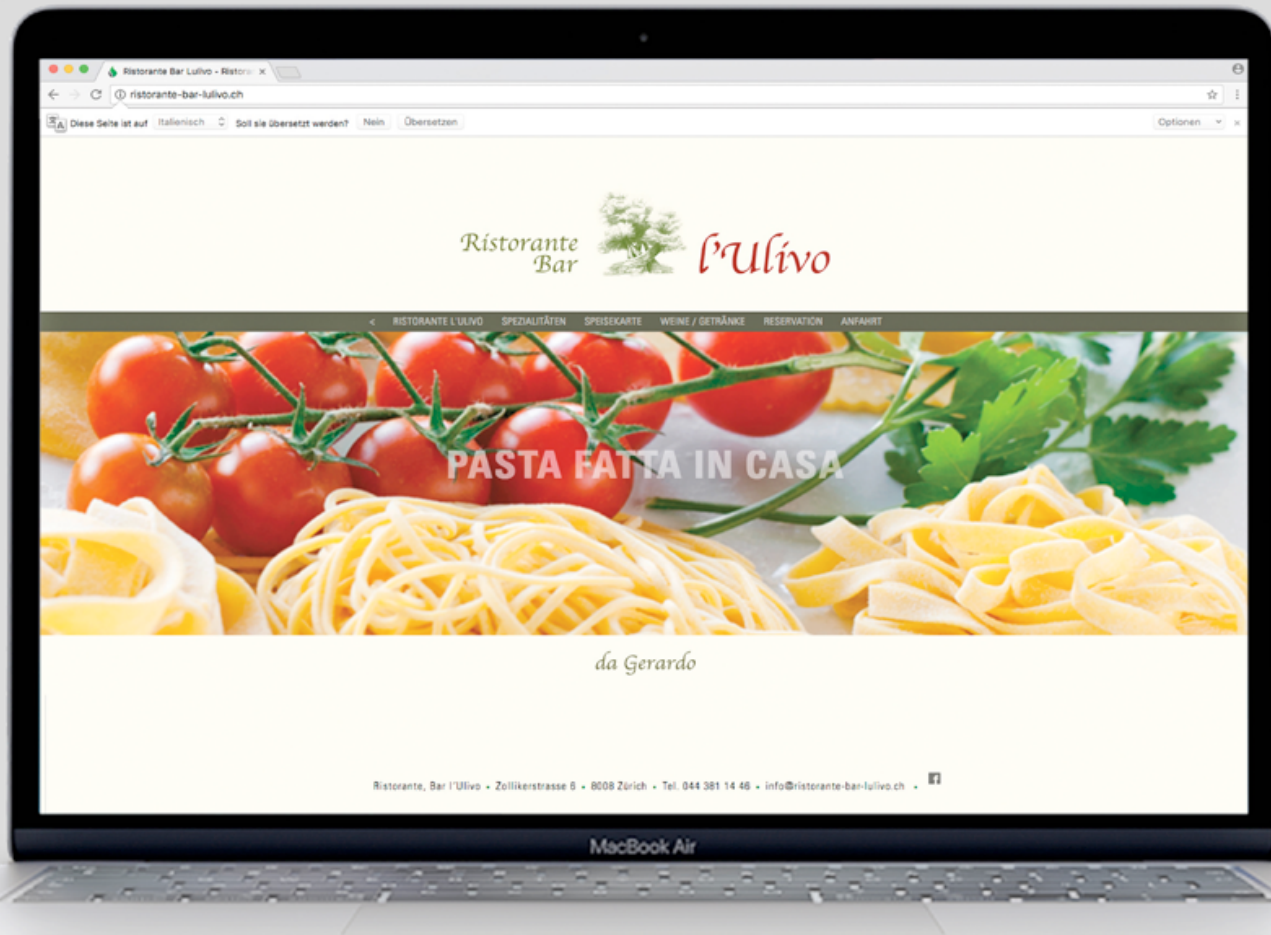

Tel Advice GmbH

**TELADVICE GMBH, ZUG**

Corporate Identity / Webdesign

**RESTAURANT L'ULIVO, ZÜRICH**  
Corporate Identity / Webdesign

RUSSISCHE KOMMERZIALBANK  
ZÜRICH

GESCHÄFTSBERICHT - ANNUAL REPORT 2007